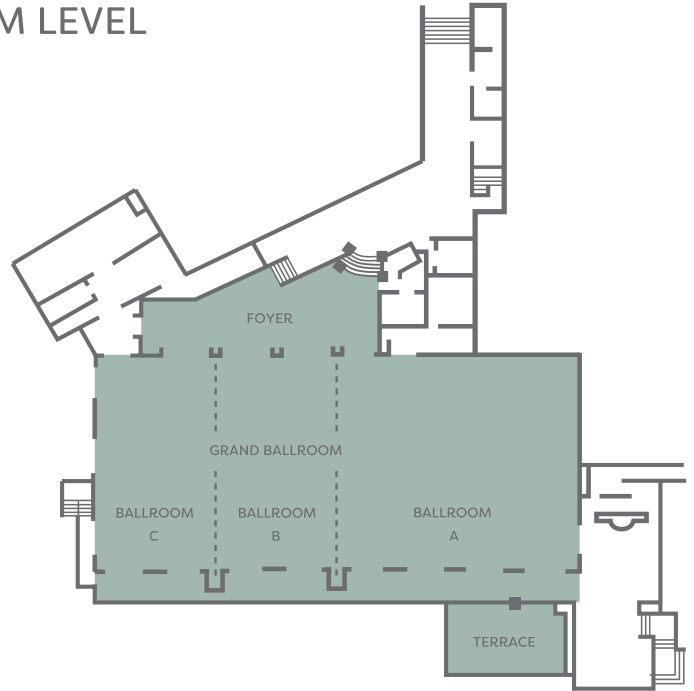

MEETING LEVEL

BALLROOM LEVEL

	Sq. Ft.	Capacity	U-Shape	Banquet	Cocktail Rounds	Theatre	Classroom	Conference
Grand Ballroom	11,040	1,200	212	900	1,158	1,100	600	186
Ballroom A	5,520	400	105	360	579	500	270	80
Ballroom B	2,829	300	70	170	225	300	150	64
Ballroom C	2,691	300	70	170	225	312	150	64
Ballroom Upper Foyer	3,600	300	-	100	100	50	-	40
Ballroom Lower Foyer	1,343	70	-	50	-	-	-	-
Ballroom Terrace	2,500	200	-	150	200	-	-	-
Bennett	1,482	140	63	140	145	140	117	60
Bennett I	832	100	39	80	85	100	78	34
Bennett II	650	60	27	50	50	60	33	28
Palmieri	1,716	224	69	170	170	224	132	70
Palmieri I	832	100	39	80	85	100	78	34
Palmieri II	884	100	39	80	85	100	78	34
Sinatra Boardroom	792	18	-	-	-	-	-	18
Davis	396	10	-	-	-	-	-	10
Moreno Boardroom	352	14	-	-	-	-	-	14
Anka	527	60	27	40	40	60	27	30
Santa Rosa	496	60	27	40	40	60	27	30
Minelli	558	60	27	30	35	60	27	30
Feliciano Boardroom	550	8	-	-	-	-	-	8
Tropicoro	8,190	400	44	250	300	400	220	80
Gold Ballroom	6,040	400	78	350	400	400	250	66
Gold Ballroom Foyer	2,000	-	-	125	200	-	-	-
Banyan Tree	1,750	150	-	120	150	120	-	-
Well & Being Pool	14,780	-	-	-	-	-	-	-