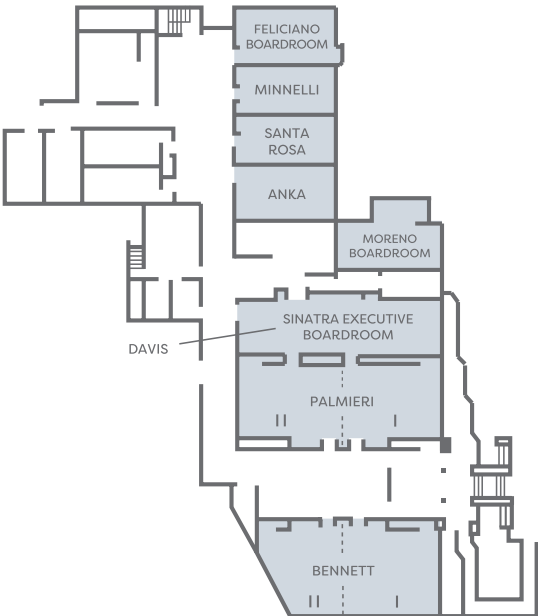

MEETING LEVEL

BALLROOM LEVEL

	Sq. Ft.	Capacity	U-Shape	Banquet	Cocktail Rounds	Theatre	Classroom	Conference
Grand Ballroom	11,040	1,200	212	900	1,158	1,100	600	186
Ballroom A	5,520	400	105	360	579	500	270	80
Ballroom B	2,829	300	70	170	225	300	150	64
Ballroom C	2,691	300	70	170	225	312	150	64
Ballroom Upper Foyer	3,600	300	-	100	100	50	-	40
Ballroom Lower Foyer	1,343	70	-	50	-	-	-	-
Ballroom Terrace	2,500	200	-	150	200	-	-	-
Bennett	1,482	140	63	140	145	140	117	60
Bennett I	832	100	39	80	85	100	78	34
Bennett II	650	60	27	50	50	60	33	28
Palmieri	1,716	224	69	170	170	224	132	70
Palmieri I	832	100	39	80	85	100	78	34
Palmieri II	884	100	39	80	85	100	78	34
Sinatra Boardroom	792	18	-	-	-	-	-	18
Davis	396	10	-	-	-	-	-	10
Moreno Boardroom	352	14	-	-	-	-	-	14
Anka	527	60	27	40	40	60	27	30
Santa Rosa	496	60	27	40	40	60	27	30
Minelli	558	60	27	30	35	60	27	30
Feliciano Boardroom	550	8	-	-	-	-	-	8
Tropicoro	8,190	400	44	250	300	400	220	80
Gold Ballroom	6,040	400	78	350	400	400	250	66
Gold Ballroom Foyer	2,000	-	-	125	200	-	-	-
Banyan Tree	1,750	150	-	120	150	120	-	-
Well & Being Pool	14,780	-	-	-	-	-	-	-